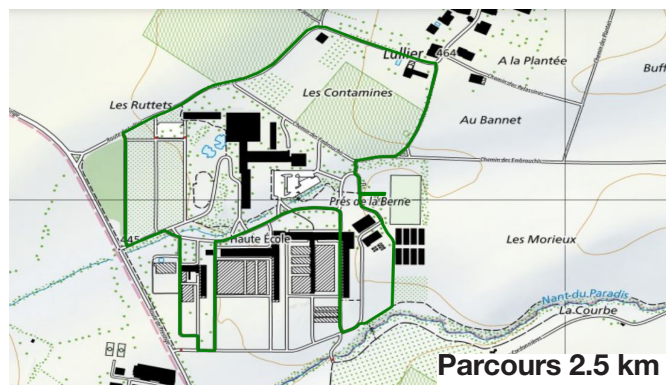

A VOS BASKETS

Rendez-vous **dimanche 23 novembre 2025 de 9h45 à 11h30**, autour du CPFNE de Lullier, pour l'entraînement collectif en vue de la Course de l'Escalade.

Les parcours seront cartographiés et balisés, afin que chacun puisse courir à son rythme, dans une ambiance conviviale et motivante.

ASSOCIATION COMMUNES-ECOLE

L'association Communes-Ecole propose de nombreux cours dans divers secteurs d'activités : cours d'art et ateliers, culture, langues, détente, cuisine, sports, informatique, nature et voile. Les informations détaillées des cours ainsi que celles relatives à l'administration sont à consulter sur le site de l'association

Scannez le QR code vers le catalogue du programme des cours pour l'année 2025-2026