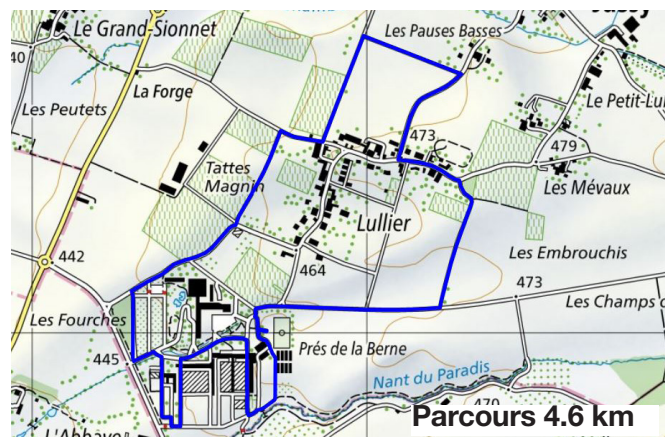

A VOS BASKETS

Rendez-vous **dimanche 23 novembre 2025 de 9h45 à 11h30**, autour du CPFNE de Lullier, pour l'entraînement collectif en vue de la Course de l'Escalade.

Les parcours seront cartographiés et balisés, afin que chacun puisse courir à son rythme, dans une ambiance conviviale et motivante.

ASSOCIATION COMMUNES-ECOLE

L'association Communes-Ecole propose de nombreux cours dans divers secteurs d'activités : cours d'art et ateliers, culture, langues, détente, cuisine, sports, informatique, nature et voile. Les informations détaillées des cours ainsi que celles relatives à l'administration sont à consulter sur le site de l'association

Scannez le QR code vers le catalogue du programme des cours pour l'année 2025-2026